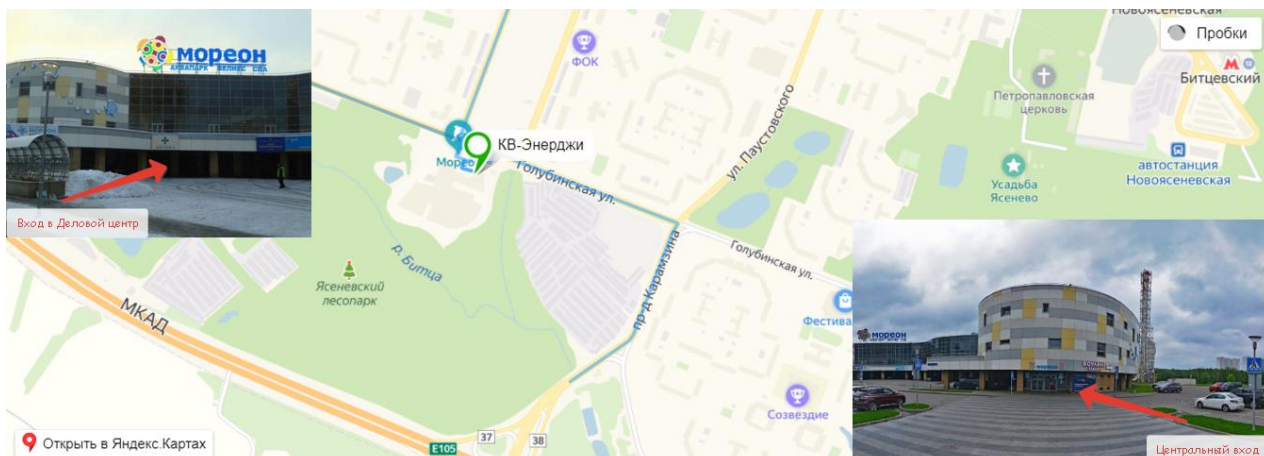

СХЕМА ПРОЕЗДА в офис ООО «КВ-ЭНЕРДЖИ»

Адрес: г. Москва, ул. Голубинская, д. 16, Деловой центр МФК «Мореон», этаж 3, оф. 2/2

Как добраться до МФК «МОРЕОН»?

Пешком от м. Ясенево:

10-15 мин. Пешком.

м. Ясенево, последний вагон из центра, при выходе из стеклянных дверей поворачиваете налево, идете до конца перехода и выходите на улицу. Далее до серого здания и обходите его с левой стороны и идете далее вдоль улицы Тарусская до пересечения с ул. Голубинская. Переходите дорогу и перед Вами МФК «МОРЕОН».

На общественном транспорте:

м. Ясенево, последний вагон из центра, при выходе из стеклянных дверей поворачиваете направо, идете до конца перехода, левый выход на улицу. Далее идете к остановке общественного транспорта, она находится слева от ТЦ «Калита». Автобусы: 961, 642, 281, 651; Троллейбусы: 85, 72.

На автомобиле:

МФК «МОРЕОН» находится на Голубинской улице между ул. Тарусской и ул. Ясногорской. При движении с МКАД, необходимо повернуть налево на ул. Голубинская, под стрелку. Далее через 1 светофор будет поворот налево к Часовни и МФК «МОРЕОН». При движении из Центра по ул. Тарусской, необходимо на перекрестке с ул. Голубинской проехать прямо к МФК «МОРЕОН».